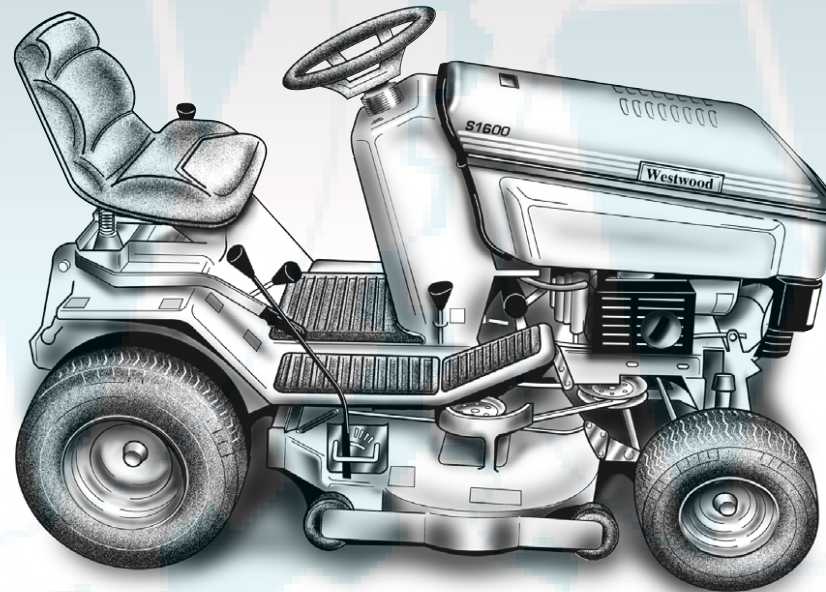

www.ersatzteil-service.de

www.ersatzteilplan.de

Westwood

WESTWOOD S1600/36 (91cm)

GARDEN TRACTOR PARTS CATALOGUE 1997

T H E   B E S T   O F   B R I T I S H   E N G I N E E R I N G

Ihr Ersatzteilspezialist im Internet